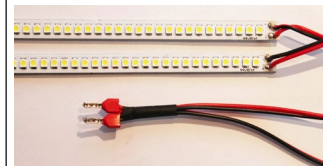

Art.-Nr.: VS-541000

EKK Spektrum: A - G

Vossloh Leuchtstofflampe T5 14 Watt 827

- Mittlere Lebensdauer 24.000 Stunden bei Betrieb am elektronischen warmstart Vorschaltgerät
- Sockel G5
- Durchmesser ca 16 mm
- 827 warmweiss
- Lichtmenge 1200 Lumen
- Leistungsaufnahme: 14 Watt
- Länge ca 549 mm ohne Sockelstifte

netto UVP	Aktionspreis
€ 5,70	€ 1,00

Art.-Nr.: VO-27755

HEITRONIC - Pendelleuchte

- LED Pendelleuchte 6x 4,8 Watt
- Spannung: 230 AC Volt
- Leistung: 29,2 Watt
- Ausstrahlungswinkel: 120 Grad
- Lichtleistung: 1800 Lumen
- Lichtfarbe: 3000 Kelvin, warmweiss
- aus hochwertigem Aluminium
- mit weissem Strukturlack
- modernes puristisches Design
- hoeheneinstellbar bis 1,5m
- integriertes LED Vorschaltgerät

netto UVP	Aktionspreis
€ 140,42	€ 15,80

Art.-Nr.: PH-66976800 **interact ready.**

PHILIPS LED Tube INTERACT READY IA 1500mm 840 neutralweiß 25 Watt

- LED Tube für KVG / VVG / 230 Volt, 25 Watt, Länge 1500mm, inkl Starterüberbrücker, 840 neutralweiß, Interact Ready (über kostenfreie Philips Bluetooth App), DIMMBAR

Aktionspreis
€ 17,95

Art.-Nr.: PH-66978200 **interact ready.**

PHILIPS LED Tube INTERACT READY IA 1500mm 865 Tageslicht 25 Watt

- LED Tube für KVG / VVG / 230 Volt, 25 Watt, Länge 1500mm, inkl Starterüberbrücker, 865 Tageslicht, Interact Ready (über kostenfreie Philips Bluetooth App), DIMMBAR

Aktionspreis
€ 17,95

Art.-Nr.: VO-37216

TRANSFORMATORABDECKUNG für außen

- Transformatorabdeckung aus wetterfestem Polyresin in Steinoptik
- für Transformatoren bis max. 135x85x75mm
- für den Innen-und Aussenbereich
- Gesamtlänge: 240 mm
- Breite: 170 mm
- Höhe: 120 mm

netto UVP	Aktionspreis
€ 17,24	€ 1,80

Art.-Nr.: VO-24346

HEITRONIC - ALUMINIUM RUNDPROFIL