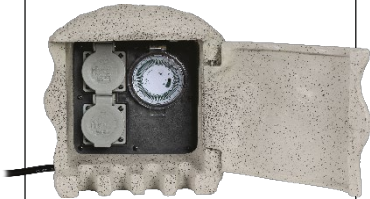

netto UVP      Aktionspreis  
**€ 14,47      € 2,50**

Art.-Nr.: VO-37402

**Stehleuchte Rhodos**

LED Stehleuchte  
Bis 12 Watt  
E27 Fassung  
Edelstahl  
Höhe 700mm  
IP44 für außen  
230 Volt

netto UVP      Aktionspreis  
**€ 127,85      € 15,50**

Art.-Nr.: VO-37503

**Energieverteiler Piedra**

- Mit Zeitschaltuhr
- Aus Polyresin
- 5m Anschlusskabel
- IP44-Stecker
- 250V/16A max. 3680W
- 2 Steckdosen mit Federklappdeckel
- Mit Zeitschaltuhr
- Für den Innen- und Außen

**LED SOLAR-Lichterkette**  
mit Dauerlicht und Blinkfunktion

LED Lichterkette mit 20 LEDs, transparente Regentropfen, automatisches anschalten bei Dämmerung, für außen, mit Solarmodul und Erdspieß, 2 Schaltarten (Dauerlicht und Blinkfunktion), 2 Meter Kabel vom Solarmodul zur ersten Kugel, Gesamtlänge 5,8 Meter, Zwischen den Kugeln immer 20 cm Kabel