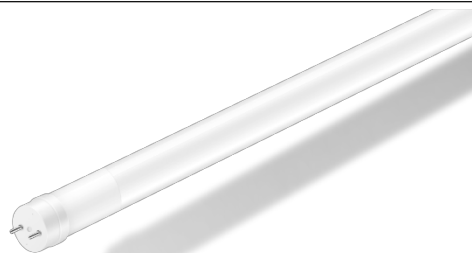

LED Tube Philips/Mazda für KVG VVG 230 Volt 840 Neutralweiß

- Nennlebensdauer 30.000 Stunden
- Stabiles Glasrohr
- inkl Überbrückungsstarter
- VPE 10 Stück
- Hersteller Philips, Marke Mazda

1,5 Meter (Länge wie 58 Watt Leuchtstofflampe)
31,5 Watt, 3500 Lumen, PH-54378900

2,60 €

ABGABE NUR IN VPE (10 Stück)

Art.-Nr.: VO-500538

Heitronic LED Lampe B15d 4 Watt 2700 Kelvin warmweiß 230 Volt

- Sockel B15d
- Ausstrahlungswinkel 360 Grad
- Lichtstrom 440 Lumen
- Quecksilberfrei
- Stoss- und Vibrationsfest
- Lichtfarbe 2700 Kelvin warmweiss extra
- Farbwiedergabe Ra > 80
- Sofortstart
- Keine UV und Infrarot-Strahlung
- Laenge 63mm

netto UVP Aktionspreis
€ 9,86 € 1,95

Art.-Nr.: VO-35268

HEITRONIC - Wandleuchte ALPA-T E27 schwarz max. 23W

- aus wetterfestem Aluminium
- Spannung: 230 AC Volt
- Leistung: 23 Watt
- matte Lichtaustrittsflaeche
- fuer E27 Leuchtmittel
- fuer den Innen-und Aussen
- Gesamtlänge: 137 mm
- Breite: 160 mm
- Höhe: 273 mm

netto UVP Aktionspreis
€ 18,78 € 5,00