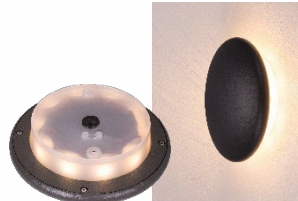

HEITRONIC - LED WANDLEUCHE HERCULES

- aus wetterfestem Aluminium-Druckguss
- Leistung: 10 Watt
- Lichtleistung: 363 Lumen
- Lichtfarbe: 3000 Kelvin, warmweiss
- 10 warmweisse CREE LED
- integrier1es LED Vorschaltgeraet
- fuer den Aussenbereich

Abmessungen:
Hoehe: 70 mm
Maximaler Durchmesser: 210 mm

netto UVP	Aktionspreis
€ 20,09	€ 3,50

Art.-Nr.: VO-35266

HEITRONIC - WANDLEUCHE MUM

- aus wetterfestem Aluminium
- Leistung: 23 Watt
- matte Lichtaustrittsflaeche
- fuer E27 LED Leuchtmittel max. 23 Watt
- fuer den Innen- und Aussenbereich

Abmessungen:
Gesamtlaenge: 230 mm
Hoehe: 448 mm
Maximaler Durchmesser: 167 mm

netto UVP	Aktionspreis
€ 16,44	€ 2,00

Art.-Nr.: VS-505750

Vossloh Einsteckfassung GS

- Einsteckfassung G5
- Fassung fuer Leuchtstofflampen T5 / mit 16 mm Rohrdurchmesser
- Material PC weiss und Stahl verzinkt- Nennwer1 2/500
- Lichtpunkthoehe 25mm
- Steckklennen 0,5 bis 1 qmm
- Gewicht 9 g
- Fuer die Neumontage von Lampen sind zwei Stueck notwendig

netto UVP	Aktionspreis
€ 2,11	€ 0,25