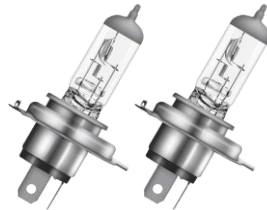

Art.-Nr.: VO-501067

Wand- und Deckenleuchte
grau rund E27 max. 100 Wa Ip44

Produktmaterial:
Kunststoff, Glas
Schutzgrad: IP 44
Fassung: E27

Maße:
Produkthöhe: 115 mm
Maximaler Durchmesser: 200 mm

Aktionspreis

€ 2,50

Art.-Nr.: VO-31097

**Spiegelleuchte für
Leuchtstofflampe**

- Durchmesser 60cm
- Tiefe 5,9 cm
- Für Ringleuchtstofflampe
40 Watt

netto UVP

€ 241,74

Aktionspreis

€ 5,00

Art.-Nr.: PH-06811800

Philips LED-Tube Ultra Output 23 Watt 3700 Lumen 840

LED Tube für Betrieb an VVG/KVG und an 230 Volt
Lieferung inkl Überbrückungsstarter
3700 Lumen
23 Watt
G13 Socket
Lichtfarbe 840 4000 Kelvin neutralweiß
VPE 25 Stück

netto UVP

€ 23,19

Aktionspreis

€ 5,98

Art.-Nr.: VO-500689

A+G F
EEK Spektrum: A - G

Heitec LED Tropfenlampe

4,5 Watt, 420 Lumen, E14,
3000 Kelvin warmweiß, Filament,
G45

netto UVP

€ 3,01

Aktionspreis

€ 0,50

Art.-Nr.: OS-1416186

2x OSRAM H4 60/55 Watt

Ultra Life 64193ULT P43t Birne

Socket: P43t
Leistung: 55 W
Spannung: 12 V
Farbtemperatur: 4300 K

Aktionspreis

€ 3,80

Art.-Nr.: VO-501114

**LED SOLAR-Lichterkette
mit Dauerlicht und Blinkfunktion**

LED Lichterkette mit 20 LEDs, transparente Kugeln, automatisches
anschalten bei Dämmerung, für außen, mit Solarmodul und Erdspeiß, 2
Schaltarten (Dauerlicht und Blinkfunktion), 2 Meter Kabel vom Solarmodul
zur ersten Kugel, Gesamtlänge 5,8 Meter, Zwischen den Kugeln immer
20 cm Kabel

netto UVP

€ 6,12

Aktionspreis

€ 2,00

Art.-Nr.: PA-49099560

Philips H4 Autolampe
12 Volt 60/55 Wa

Aktionspreis

€ 1,40

Art.-Nr.: PH-72236600

Philips Master LEDspot
LV MR16 4,5 Watt

Philips Master LEDspot LV MR16
4,5 Watt GU5.3 12V 24 Grad 2700
Kelvin warmweiss extra mit 207 lm

Aktionspreis

€ 2,40

Art.-Nr.: VO-35811

LED Wandleuchte Ravenna