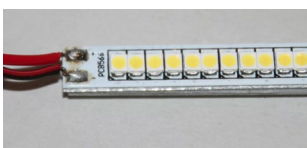

LED Stripe Tageslichtweiß

- 18 Watt
- 20 Volt DC
- 6500 Kelvin Tageslichtweiß
- Lebensdauer 50000 Std.
- für den Innenbereich
- Gesamtlänge: 566 mm
- Breite: 8 mm
- Länge: 1960 mm

Aktionspreis
€ 1,60

Art.-Nr.: VO-38198