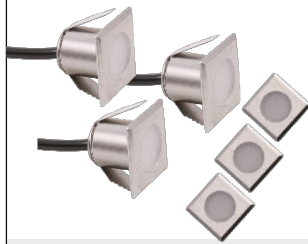

### Heiconnect Sockelleuchte Coburg

- Heiconnect Trafo benötigt
- Für außen
- aus Edelstahl
- 1,8 Watt
- 150 Lumen
- Höhe 590mm
- Durchmesser 85mm
- Warmweißes Licht 2700 Kelvin

Aktionspreis

€ 3,00

Art.-Nr.: VO-30397