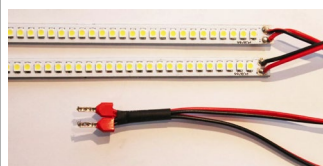

LED Stripe Tageslichtweiß

- LED STRIP 666mm 186 LED
- Tageslichtweiß 6500 Kelvin
- 18 Watt je Streifen
- Länge je Streifen 666mm
- Breite 8mm
- Höhe 1,6mm
- 20 Volt DC
- 2 miteinander über ein Kabel verbundene LED Streifen mit je 186 LEDs

Aktionspreis
€ 1,90

Art.-Nr.: VO-38199