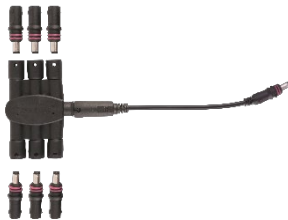

Heiconnect 6-fach Verteiler

- Für innen und außen
- IP44
- Bis 30 Watt

Aktionspreis

€ 4,00

Art.-Nr.: VO-20515