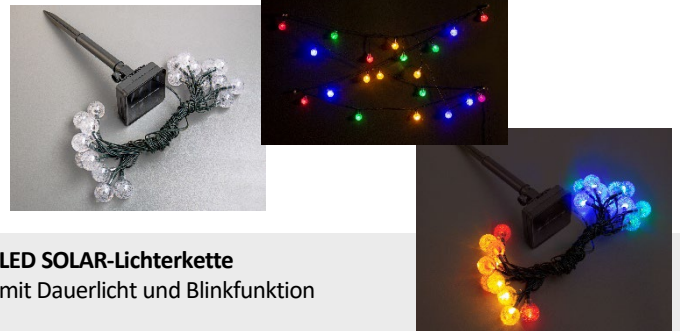

Aktionspreis

€ 3,80

Art.-Nr.: VO-501114

**LED SOLAR-Lichterkette  
mit Dauerlicht und Blinkfunktion**

LED Lichterkette mit 20 LEDs, transparente Kugeln, automatisches  
anschalten bei Dämmerung, für außen, mit Solarmodul und Erdspeiß, 2  
Schaltarten (Dauerlicht und Blinkfunktion), 2 Meter Kabel vom Solarmodul  
zur ersten Kugel, Gesamtlänge 5,8 Meter, Zwischen den Kugeln immer  
20 cm Kabel