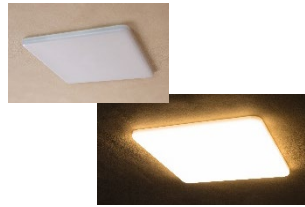

Heitronic LED Einbau-Panel
dimmbar 185x185mm

Panel 185x185mm, 20 Watt, Ideal für
Bad- und Feuchträume (IP65), dimm-
bar, 230V, 1466 Lumen, Lebensdauer
30.000 Std., Abstrahlwinkel 110 Grad,
inkl. externem Vorschaltgeraet (IP20),
Dimmbar mit Paseran-/abschnitts-
dimmer, Leuchteneinbautiefe: 20 mm,
Leuchteneinbautiefe: 35 mm, Einbau-
durchmesser: 165 mm

netto UVP

€ 42,78

Aktionspreis

€ 5,50

Art.-Nr.: TR-22176142