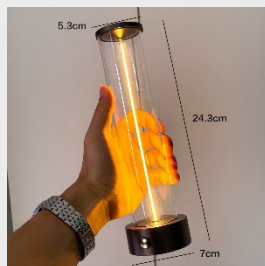

**MAGIC FILAMENT DEKO LEUCHE**

- Bewegliches Filament im Inneren
- Touch-Schalter
- 3 Modi, 100% / 50% / Auto-Dimming
- 25cm hoch
- 7cm Durchmesser
- USB-C Ladebuchse
- Integrierter Akku (Lithium)
- Inkl Ladekabel USB-C
- Bis 11 Stunden Betrieb
- Aus Metall und PC