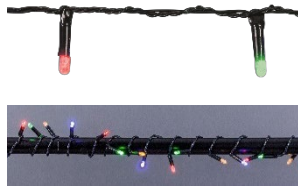

Heiconnect Party-Lichterkette 5 Meter rot grün blau gelb

- Heiconnect Trafo benötigt
- Für innen und außen
- 5 Watt
- 5 Meter
- Für innen und außen
- Lichtfarbe blau
- 100 LEDs

Aktionspreis

€ 3,00

Art.-Nr.: VO-39730