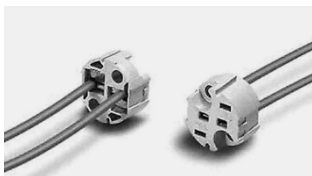

### Fassung GY6.35 GX6.35 GZ6.35 G4

Universalfassung weiß für GY6.35 GX6.35 GZ6.35 G4 schraubbar Höhe 9 mm Durchmesser 17 mm Kabellänge 13 cm

Aktionspreis  
€ 0,10

Art.-Nr.: VO-500256