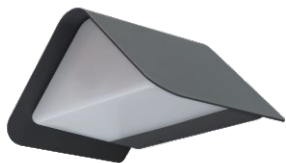

Art.-Nr.: VO-500019