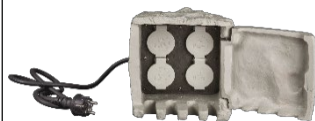

Art.-Nr.: DI-7440024

F-tronic Systemdübel für Sammelhalter 11mm

Systemdübel für Sammelhalter
Zugkraft bis 40 KG
Für Bohrloch 6mm
Kunststoff CMS5

Aktionspreis

€ 0,05

Art.-Nr.: DI-7440025

F-tronic Systemdübel für Sammelhalter 27mm

Systemdübel für Sammelhalter
Zugkraft bis 40 KG
Für Bohrloch 6mm
Kunststoff CMS6

Aktionspreis

€ 0,07

Art.-Nr.: DI-7440026

F-tronic Systemdübel für Sammelhalter 42mm

Systemdübel für Sammelhalter
Zugkraft bis 40 KG
Für Bohrloch 6mm
Kunststoff CMS7

Aktionspreis

€ 0,06

Art.-Nr.: DI-7440027

F-tronic Systemdübel für Sammelhalter 80mm

Systemdübel für Sammelhalter
Zugkraft bis 40 KG
Für Bohrloch 6mm
Kunststoff CMS8

Aktionspreis

€ 0,08

Art.-Nr.: PH-15720500

Philips Starterüberbrücker

Eigenschaften:

- Betrieb in Leuchten fuer Leuchtstofflampen mit konventionellem Vorschaltgeraet (KVG und VVG)
- Sofortstart, kein Flackern beim Einschalten
- Kein Quecksilber

Abmessungen:

Durchmesser: 21,5 mm
Gesamtlänge: 34,5 mm

netto UVP

€ 2,31

Aktionspreis

€ 0,40

Art.-Nr.: VO-35114

Energieverteiler Stein IP44

- Energieverteiler 4-fach
- aus wetterfestem Polyresin
- mit 1,5m Anschlusskabel und Stecker
- Mit Federklappdeckel
- Länge: 180 mm
- Breite: 190 mm
- Höhe: 200 mm

netto UVP

€ 68,22

Aktionspreis

€ 16,50

Art.-Nr.: PH-320101181

Philips Anbauleuchte E27

Anbauleuchte
240 Volt
Für E27 LED Leuchtmittel
Chrom
IP20 für Innen

Aktionspreis

€ 6,20

Art.-Nr.: EF-0301

GAO Unterputzsteckdose

Cremerweiß
250 Volt
16 Amp
Mit Vollplatte
Einbaudurchmesser 55mm

Aktionspreis

€ 0,90

Art.-Nr.: RE-130S/TBIA

Relco Außenleuchte E27

Weiß
Für E27 LED Leuchtmittel
Für außen

Aktionspreis

€ 3,50

Art.-Nr.: VO-24427

Aluprofil für LED Stripes

Eckprofil -rund
Aluminium
1 Meter lang
Inkl Endkappen
Inkl Clips

Aktionspreis

€ 2,50